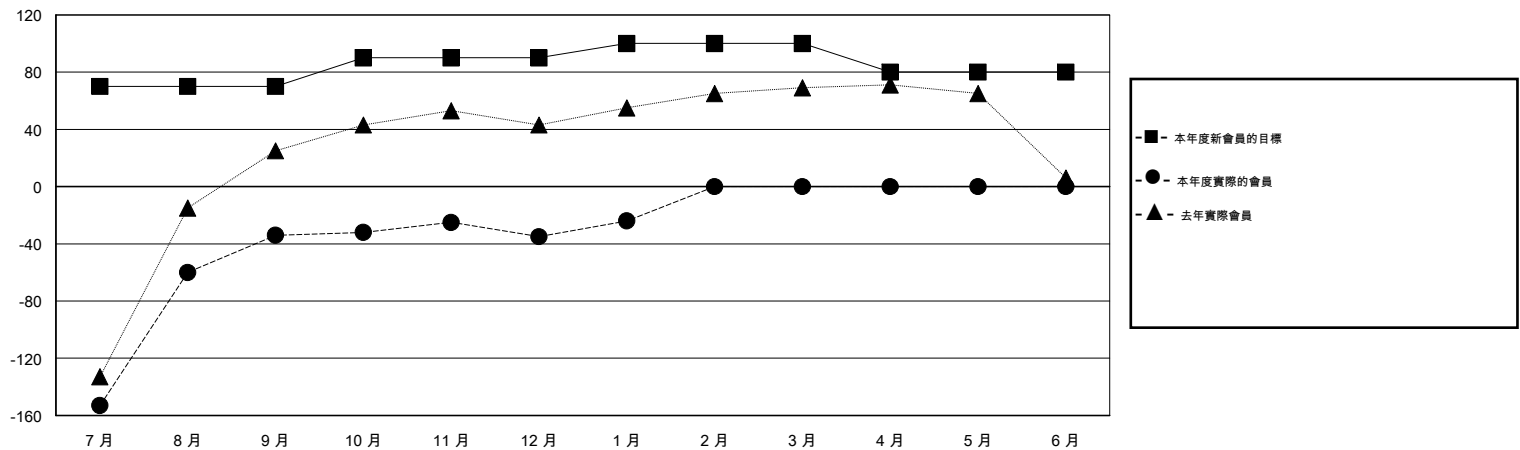

目標和實際會員累積

已取消的分會: 0	57 CLUBS OF 63 增添1位或以上的新會員	性別分佈
放棄的會員		男 1,508 (72.60%)
過世 7		女 569 (27.40%)
分會已取消 0	點擊這裡取得健康評估資料	家庭單位會員 43
其他 316		戶長 21
總計 323		非戶長 22